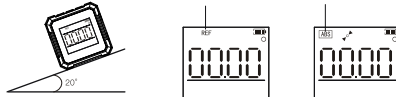

操作方式

开机: 关机状态, 短按按键 进行开机。

关机: 开机状态, 长按按键 进行关机。

激光开启及切换 (仅LM320B)

产品开机后, 短按按键 开启左侧激光, 再次短按 , 开启右侧激光, 再次短按 , 两侧激光同时开启, 再次短按 , 两侧激光同时关闭。

左侧激光
(LM320B)

右侧激光
(LM320B)

角度测量:

开机状态, 将产品放置在斜面上, 屏幕显示的数值为当前面与水平面的夹角。

REF(相对值模式):

使用产品测量, 短按按键 , 进入相对值模式(设定当前测量值为0), 再次短按, 退出该模式。

进入相对值模式 相对值模式图标 绝对值模式图标

调头校准:

将产品放置如下图(图1)所示的直角处, 且保证平面为绝对水平面, 长按按键 进行调头校准功能(图2), 短按按键 进行下一步(界面如图3)将产品在相同的位置水平面旋转180° (图4)短按按键完成校准。

数据锁定:

使用产品测量, 短按按键 , 锁定当前测量数据。再次短按, 取消数据锁定。

单位切换:

长按按键 进行单位切换(默认单位: °), 可切换单位mm/m, %, in/ft

充电:

当产品右上角电量图标显示电量不足 时, 请使用附件中的电线对产品进行充电。

规格参数

型号	LM320A	LM320B
测试范围	4°90°	
产品精度	±(0.2°)	
分辨率	0.01°	
带激光扫描	/	双向激光扫描
使用温度	0~50°C	
用户界面	反显示屏, 带背光	
供电电源	3.7V 300mAh 锂电池	
充电器接口	USB Type C	
使用续航	2小时	
磁力座	两面带磁	四面带磁
外框材质	铝合金	
相对/绝对角度测量	√	
角度锁定功能	√	
低电量提醒	√	
自动关机	5分钟内无操作	
尺寸	61*61*31mm	
包装清单	主机: 1台; 数据线: 1条; 说明书: 1张; 垫板: 1个	