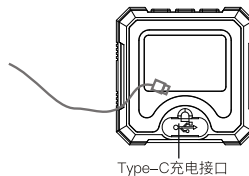

数据锁定:

使用产品测量, 短按按键 , 锁定当前测量数据。再次短按, 取消数据锁定。

单位切换:

长按按键 进行单位切换(默认单位: °), 可切换单位mm/m, %, in/ft

充电:

当产品右上角电量图标显示电量不足 时, 请使用附件中的电线对产品进行充电。

规格参数

型号	LM320A	LM320B
测试范围	4°90°	
产品精度	±(0.2°)	
分辨率	0.01°	
带激光扫描	/	双向激光扫描
使用温度	0~50°C	
用户界面	反显示屏, 带背光	
供电电源	3.7V 300mAh 锂电池	
充电器接口	USB Type C	
使用续航	2小时	
磁力座	两面带磁	四面带磁
外框材质	铝合金	
相对/绝对角度测量	√	
角度锁定功能	√	
低电量提醒	√	
自动关机	5分钟内无操作	
尺寸	61*61*31mm	
包装清单	主机: 1台; 数据线: 1条; 说明书: 1张; 垫板: 1个	