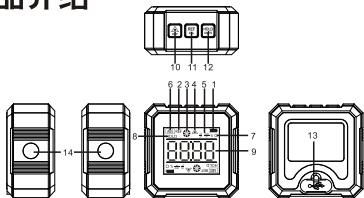

LM320A/LM320B 倾角仪使用说明书

产品介绍

1	电量图标
2	REF相对零位
3	产品角度方向指示
4	激光开启图标
5	(in/ft; mm/m) 单位切换
6	ABS水平零位
7	倾斜度(%/°)单位图标
8	数据锁定图标
9	测量结果
10	开关机、激光开关按键
11	绝对相对切换及调头校准按键
12	数据锁定及单位切换按键
13	Type-C充电接口
14	激光发射孔(LM320B)

操作方式

开机: 关机状态, 短按按键 进行开机。

关机: 开机状态, 长按按键 进行关机。

激光开启及切换 (仅LM320B)

产品开机后, 短按按键 开启左侧激光, 再次短按 , 开启右侧激光, 再次短按 , 两侧激光同时开启, 再次短按 , 两侧激光同时关闭。

左侧激光
(LM320B)

右侧激光
(LM320B)

角度测量:

开机状态, 将产品放置在斜面上, 屏幕显示的数值为当前面与水平面的夹角。

REF(相对值模式):

使用产品测量, 短按按键 , 进入相对值模式(设定当前测量值为0), 再次短按, 退出该模式。

进入相对值模式 相对值模式图标 绝对值模式图标

调头校准:

将产品放置如下图(图1)所示的直角处, 且保证平面为绝对水平面, 长按按键 进行调头校准功能(图2), 短按按键 进行下一步(界面如图3)将产品在相同的位置水平面旋转180° (图4)短按按键完成校准。

数据锁定:

使用产品测量, 短按按键 , 锁定当前测量数据。再次短按, 取消数据锁定。

单位切换:

长按按键 进行单位切换(默认单位: °), 可切换单位mm/m, %, in/ft

充电:

当产品右上角电量图标显示电量不足 时, 请使用附件中的电线对产品进行充电。

规格参数

型号	LM320A	LM320B
测试范围	4°90°	
产品精度	±(0.2°)	
分辨率	0.01°	
带激光扫描	/	双向激光扫描
使用温度	0~50°C	
用户界面	反显示屏, 带背光	
供电电源	3.7V 300mAh 锂电池	
充电器接口	USB Type C	
使用续航	2小时	
磁力座	两面带磁	四面带磁
外框材质	铝合金	
相对/绝对角度测量	√	
角度锁定功能	√	
低电量提醒	√	
自动关机	5分钟内无操作	
尺寸	61*61*31mm	
包装清单	主机: 1台; 数据线: 1条; 说明书: 1张; 垫板: 1个	