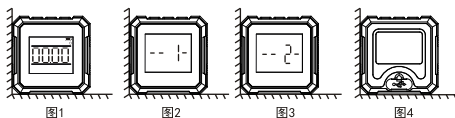

开机状态, 将产品放置在斜面上, 屏幕显示的数值为当前面与水平面的夹角。

REF(相对值模式):

使用产品测量, 短按按键 , 进入相对值模式(设定当前测量值为0), 再次短按, 退出该模式。

进入相对值模式 相对值模式图标 绝对值模式图标

调头校准:

将产品放置如下图(图1)所示的直角处, 且保证平面为绝对水平面, 长按按键 进行调头校准功能(图2), 短按按键 进行下一步(界面如图3)将产品在相同的位置水平面旋转180° (图4)短按按键完成校准。

数据锁定:

使用产品测量, 短按按键 , 锁定当前测量数据。再次短按, 取消数据锁定。

单位切换:

长按按键 进行单位切换(默认单位: °), 可切换单位mm/m, %, in/ft

充电:

当产品右上角电量图标显示电量不足 时, 请使用附件中的电线对产品进行充电。

规格参数

型号	LM320A	LM320B
测试范围	4°90°	
产品精度	±(0.2°)	
分辨率	0.01°	
带激光扫描	/	双向激光扫描
使用温度	0~50°C	
用户界面	反显示屏, 带背光	
供电电源	3.7V 300mAh 锂电池	
充电器接口	USB Type C	
使用续航	2小时	
磁力座	两面带磁	四面带磁
外框材质	铝合金	
相对/绝对角度测量	√	
角度锁定功能	√	
低电量提醒	√	
自动关机	5分钟内无操作	
尺寸	61*61*31mm	
包装清单	主机: 1台; 数据线: 1条; 说明书: 1张; 垫板: 1个	