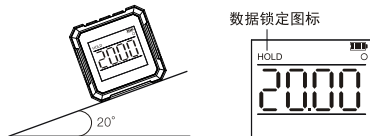

开机状态, 将产品放置在斜面上, 屏幕显示的数值为当前面与水平面的夹角。

REF(相对值模式):

使用产品测量, 短按按键 , 进入相对值模式(设定当前测量值为0), 再次短按, 退出该模式。

进入相对值模式 相对值模式图标 绝对值模式图标

调头校准:

将产品放置如下图(图1)所示的直角处, 且保证平面为绝对水平面, 长按按键 进行调头校准功能(图2), 短按按键 进行下一步(界面如图3)将产品在相同的位置水平面旋转180° (图4)短按按键完成校准。

数据锁定:

使用产品测量, 短按按键 , 锁定当前测量数据。再次短按, 取消数据锁定。

单位切换:

长按按键 进行单位切换(默认单位: °), 可切换单位mm/m, %, in/ft

充电:

当产品右上角电量图标显示电量不足 时, 请使用附件中的电线对产品进行充电。

规格参数

型号	LM320A	LM320B
测试范围	4°90°	
产品精度	±(0.2°)	
分辨率	0.01°	
带激光扫描	/	双向激光扫描
使用温度	0~50°C	
用户界面	反显示屏, 带背光	
供电电源	3.7V 300mAh 锂电池	
充电器接口	USB Type C	
使用续航	2小时	
磁力座	两面带磁	四面带磁
外框材质	铝合金	
相对/绝对角度测量	√	
角度锁定功能	√	
低电量提醒	√	
自动关机	5分钟内无操作	
尺寸	61*61*31mm	
包装清单	主机: 1台; 数据线: 1条; 说明书: 1张; 垫板: 1个	